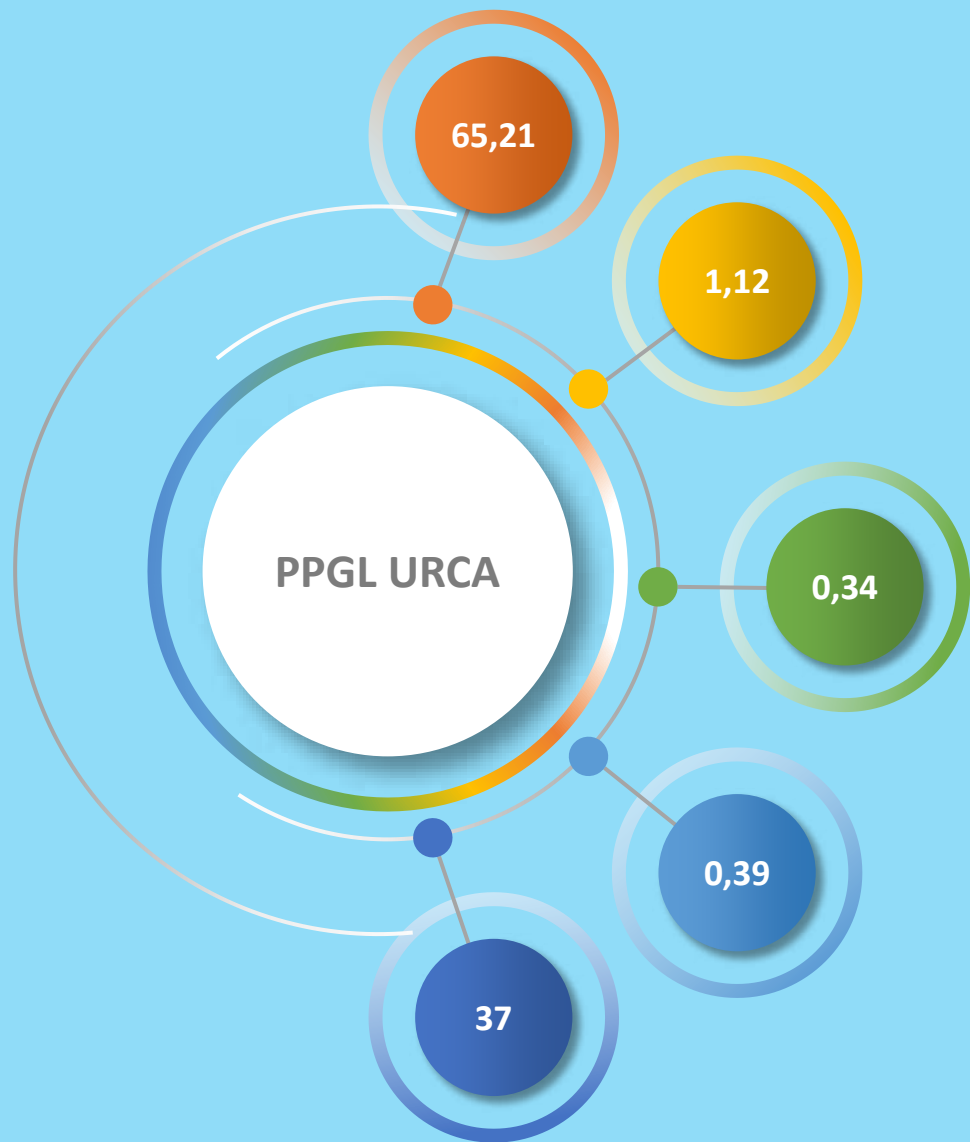

Indicadores Gerais de Produção Bibliográfica por Docente

● Média ponderada de artigos por ano

Fórmula: $A1*100 + A2*85 + A3*70 + A4*60 + B1*50 + B2*30 + B3*20 + B4*10 + C*0$

● Média de livros por ano

Quantidade média de livros publicados do docente por ano

● Artigos Qualis A

Quantidade de artigos Qualis A publicados no quadriênio 2021-2024

● Média de artigos com Qualis por ano

Quantidade média de artigos Qualis B4+ (A1 a B4) do docente por ano

● Média de trabalhos em anais de eventos por ano

Quantidade média de trabalhos publicados em anais de eventos do docente por ano