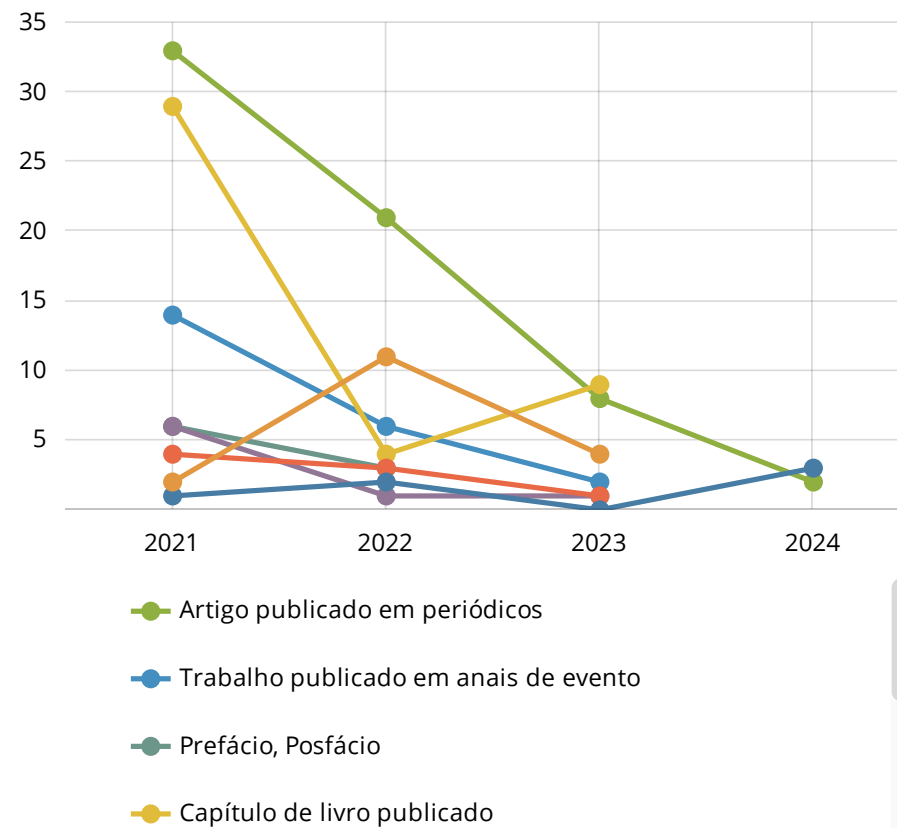

Quantidade média de trabalhos publicados em anais de eventos do docente por ano

Dados relativos a discentes do PPGL

MÉDIA DE TITULAÇÃO DISCENTE (expressa em anos)

PERCENTUAL DE DOCENTES PERMANENTES COM ARTIGOS A (A1 A A4) COM DISCENTES E/OU EGRESSOS

PERCENTUAL DE DISCENTES COM ARTIGOS QUALIS

Outros dados do PPGL

DOCENTES

DISCENTES

PARTICIPANTES EXTERNOS

ARTIGOS DE OU COM DISCENTES

Gráficos Sintéticos de Produção

PRODUÇÃO BIBLIOGRÁFICA DOS DOCENTES PERMANENTES POR ANO