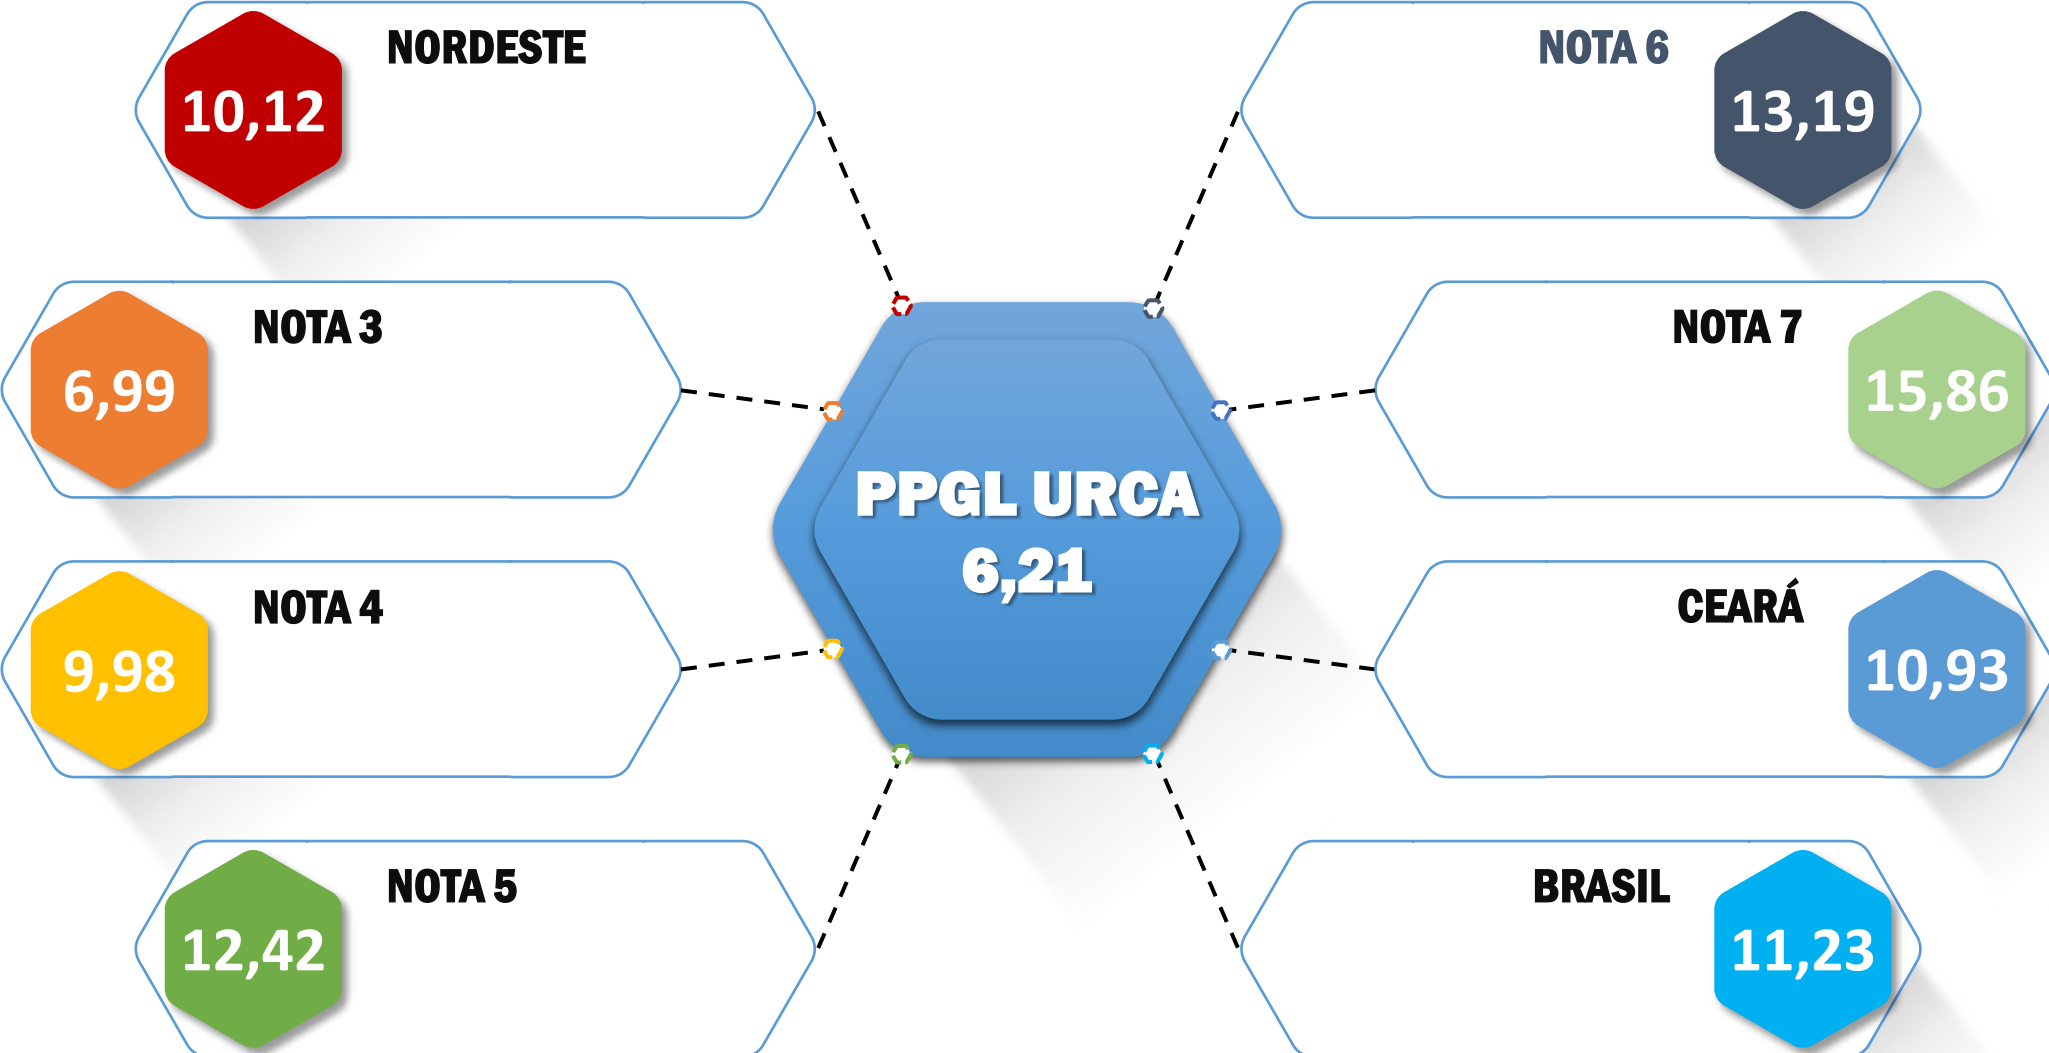

PERCENTUAL DE DISCENTES COM ARTIGOS QUALIS